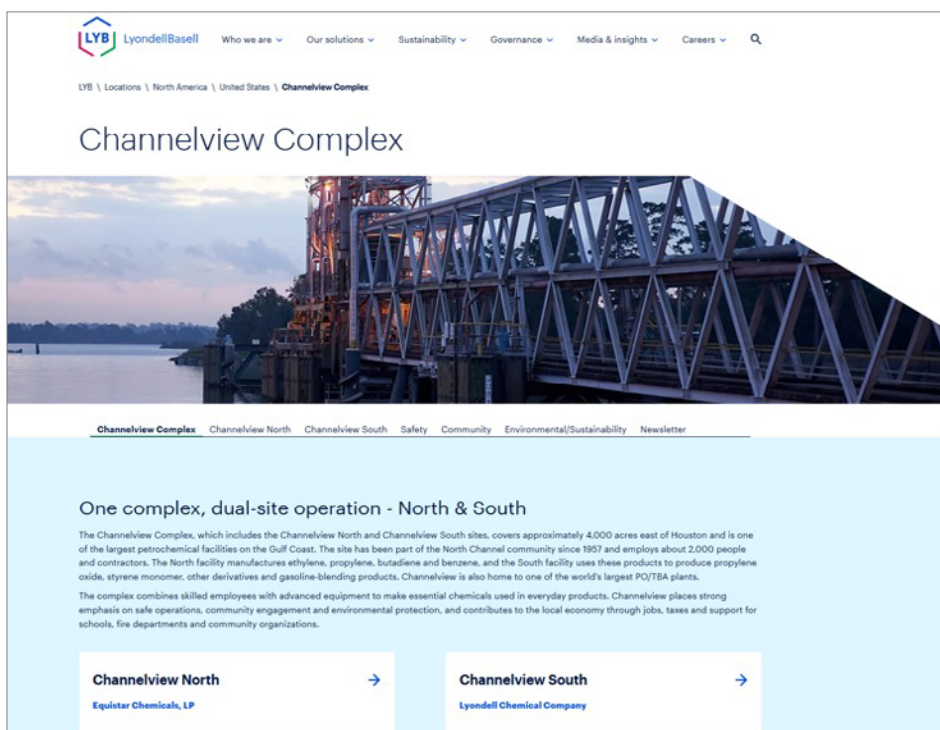

Actualización comunitaria de Channelview

Lanzamiento de nuevas páginas web del Complejo Channelview

Nos complace compartir que LyondellBasell ha lanzado nuevas páginas web dedicadas al [Complejo Channelview](#). Estas páginas ofrecen un recurso centralizado con información tanto de la Planta Norte como de la Planta Sur, incluyendo su historia, operaciones y el compromiso permanente con la seguridad, la sostenibilidad y la participación comunitaria.

Al visitar estas páginas, encontrará información de fácil acceso sobre participación comunitaria, protocolos de seguridad, incluidos los servicios de emergencia, y programas ambientales enfocados en la sostenibilidad. Todo está diseñado para ayudarle a conectarse con el equipo de Channelview y mantenerse al tanto de los proyectos en curso, las iniciativas de seguridad y los esfuerzos para reducir el impacto ambiental.

Le invitamos a visitar las nuevas páginas web para conocer las actualizaciones más recientes, las iniciativas de participación comunitaria y los proyectos en marcha en el Complejo Channelview de LyondellBasell.